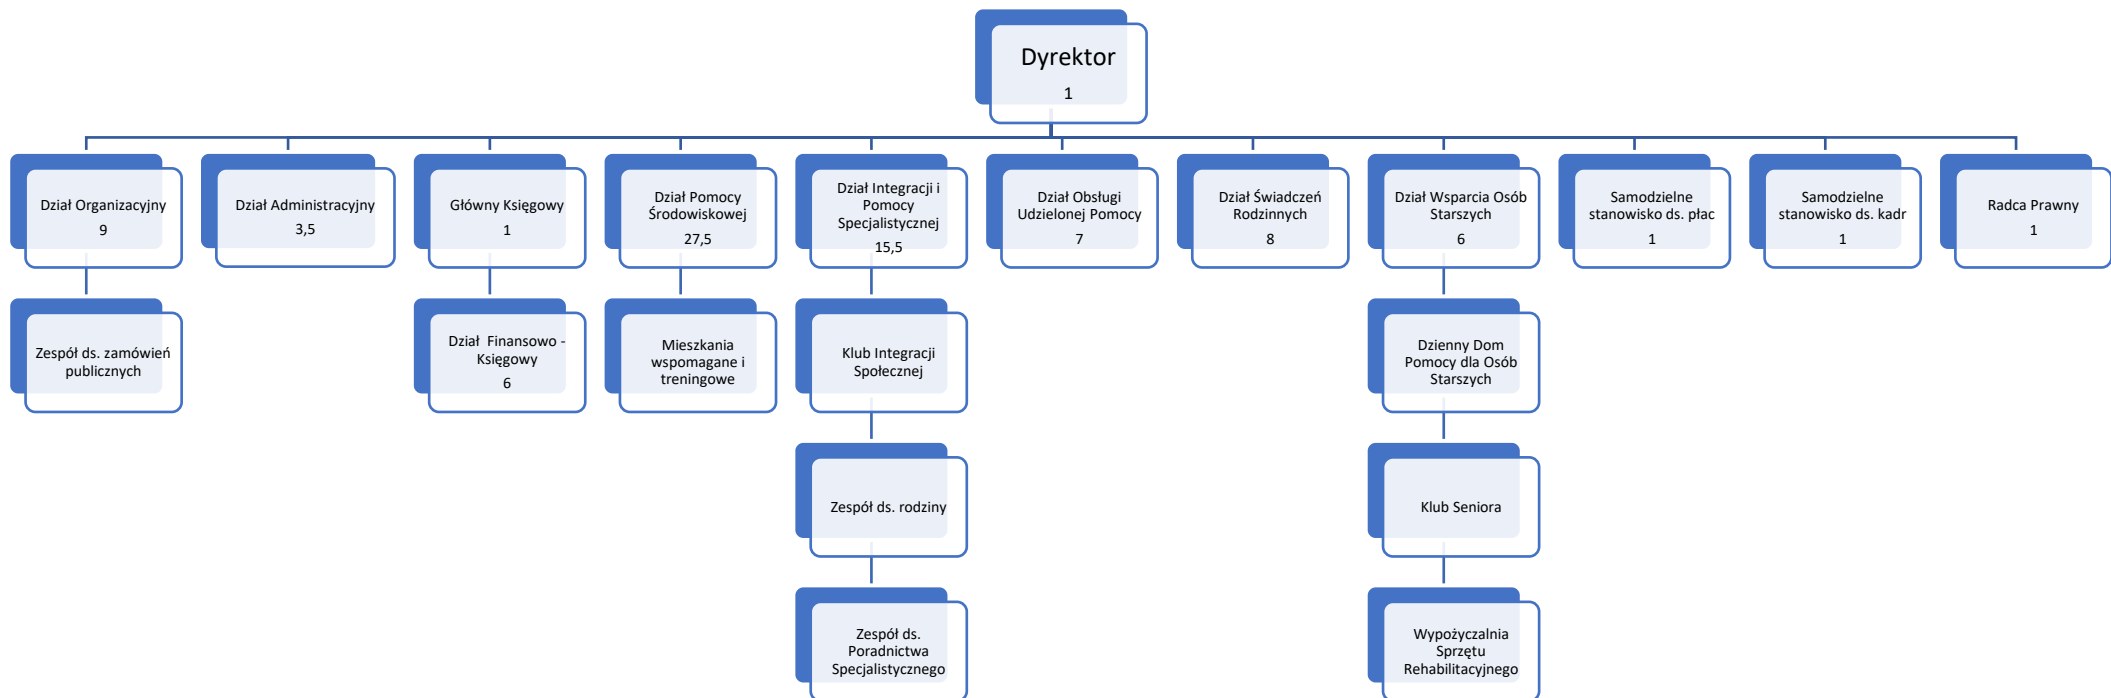

Schemat organizacyjny Miejskiego Ośrodka Pomocy Społecznej w Puławach

*Dyrektor
Miejskiego Ośrodka Pomocy Społecznej w Puławach
(-) Beata Wagner*