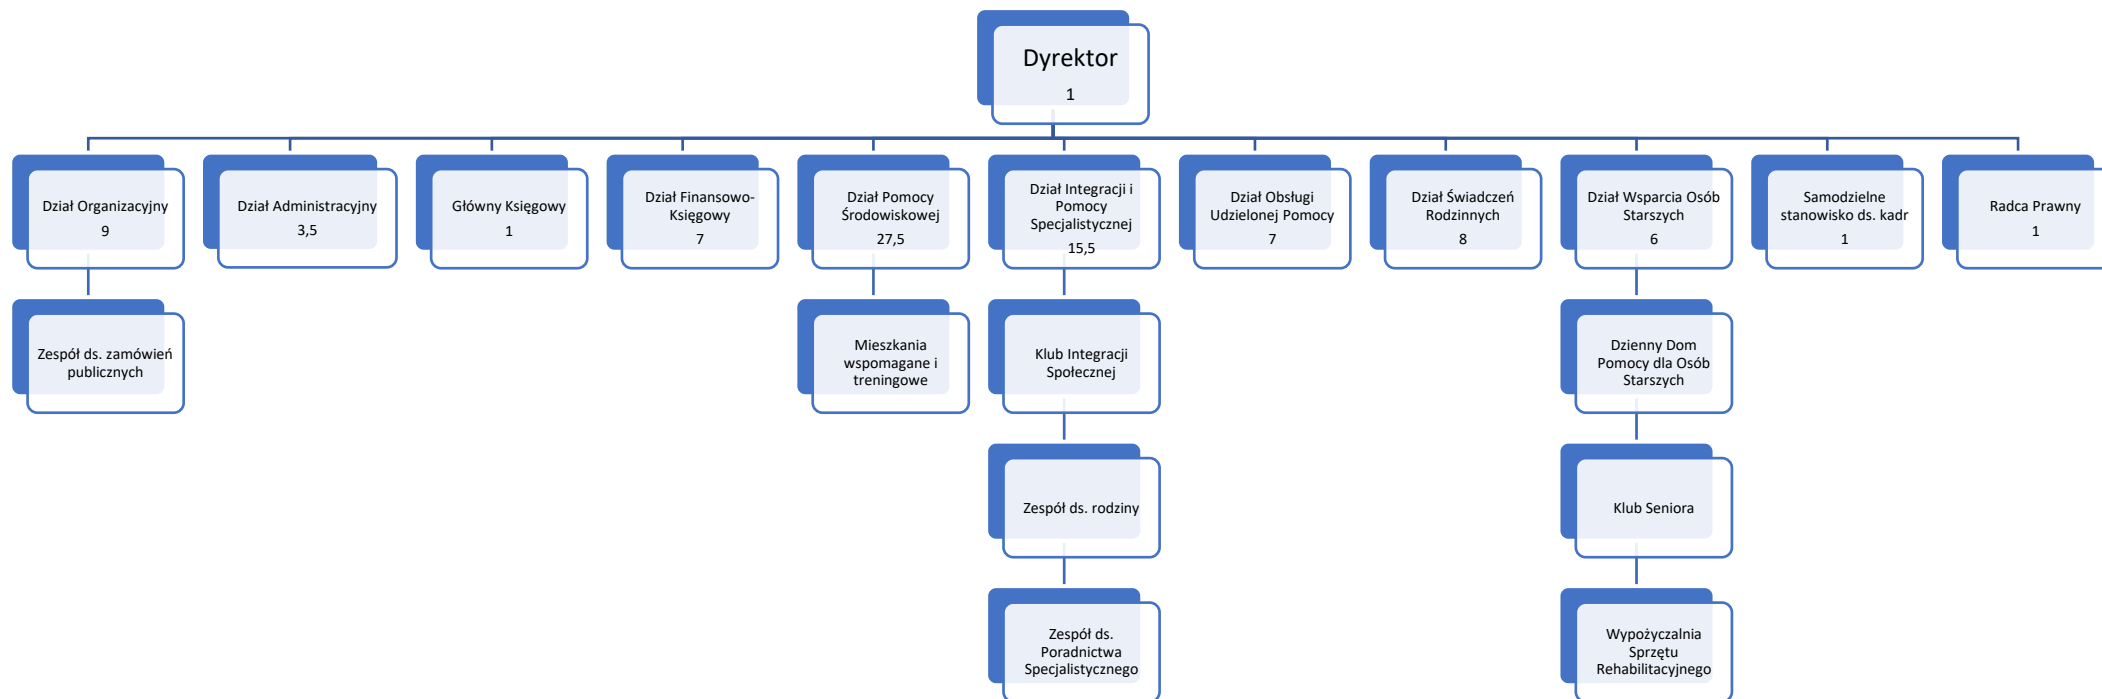

## Schemat organizacyjny Miejskiego Ośrodka Pomocy Społecznej w Puławach

*Dyrektor  
Miejskiego Ośrodka Pomocy Społecznej w Puławach  
(-) Beata Wagner*